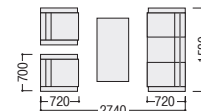

W1200×D600×H480

JF-161V 不要材料 エコ材料

ビニールレザー張り3点セット価格
¥260,000
アームチェア×2、ソファ×1

アームチェア
95-6088-0 JF-161VAC-K
¥71,800

W700×D720×H710 SH390

ソファ(コンパクトサイズ)
95-6089-0 JF-161VSF-K
¥116,400

W1580×D720×H710 SH390

■張地カラー(ビニールレザー)

K(ブラック)

■仕様(JF-161V)

背・座/ビニールレザー張り、ウレタンフォームクッション
本体木枠/合板
肘部/ラバーウッド、ウレタン塗装

JF-161VAW-K

写真のセット価格 ¥329,600 アームチェア×2、ソファ×1、センターテーブル×1

2シーター

95-6096-0 JF-161VAW-K
¥96,600

W1120×D720×H710 SH390

センターテーブル

47-0177-0 JTG-1260DC
¥69,600

W1200×D600×H480

JTG/STG 不要材料 エコ材料

●センターテーブル

47-0177-0 JTG-1260DC
¥69,600

W1200×D600×H480 ●19.7kg

●コーナーテーブル